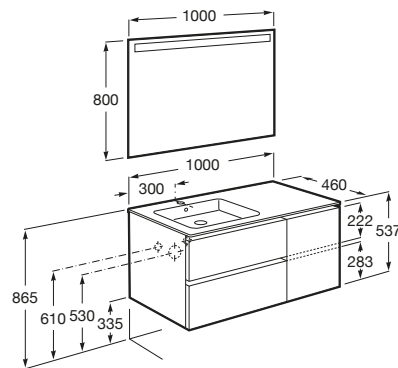

THE GAP

Pack (mueble base de dos cajones y una puerta con lavabo a la izquierda y espejo LED)

MEDIDAS

Longitud	1000 mm
Anchura	460 mm
Altura	537 mm

COLORES Y ACABADOS

PVPR (IVA INCLUIDO)

923,23 €

DIBUJOS TÉCNICOS

CARACTERÍSTICAS

Pack - Conjunto de mueble base de dos cajones y una puerta con lavabo a la izquierda y espejo Eidos con luz LED integrada en la parte superior. No incluye patas ni grifería.

Espejo / Iluminación: Integrada en el espejo

Espejo / Tipo de luz: Led

Espejo / Índice de Protección de la luz: IP 44

Material / Lavabo: Porcelana

Material / Mueble base: Tablero de particulas

Medidas / Espejo / Altura (mm): 800

Medidas / Espejo / Longitud (mm): 1000

Medidas / Lavabo y mueble / Altura (mm): 18

Mueble base / Combinación de puertas y cajones: 1 Puerta y 2 Cajones

Mueble base / Estantes internos: 2

Mueble base / Separadores internos

Mueble base / Sistema de apertura y cierre: Cajones con cierre amortiguado